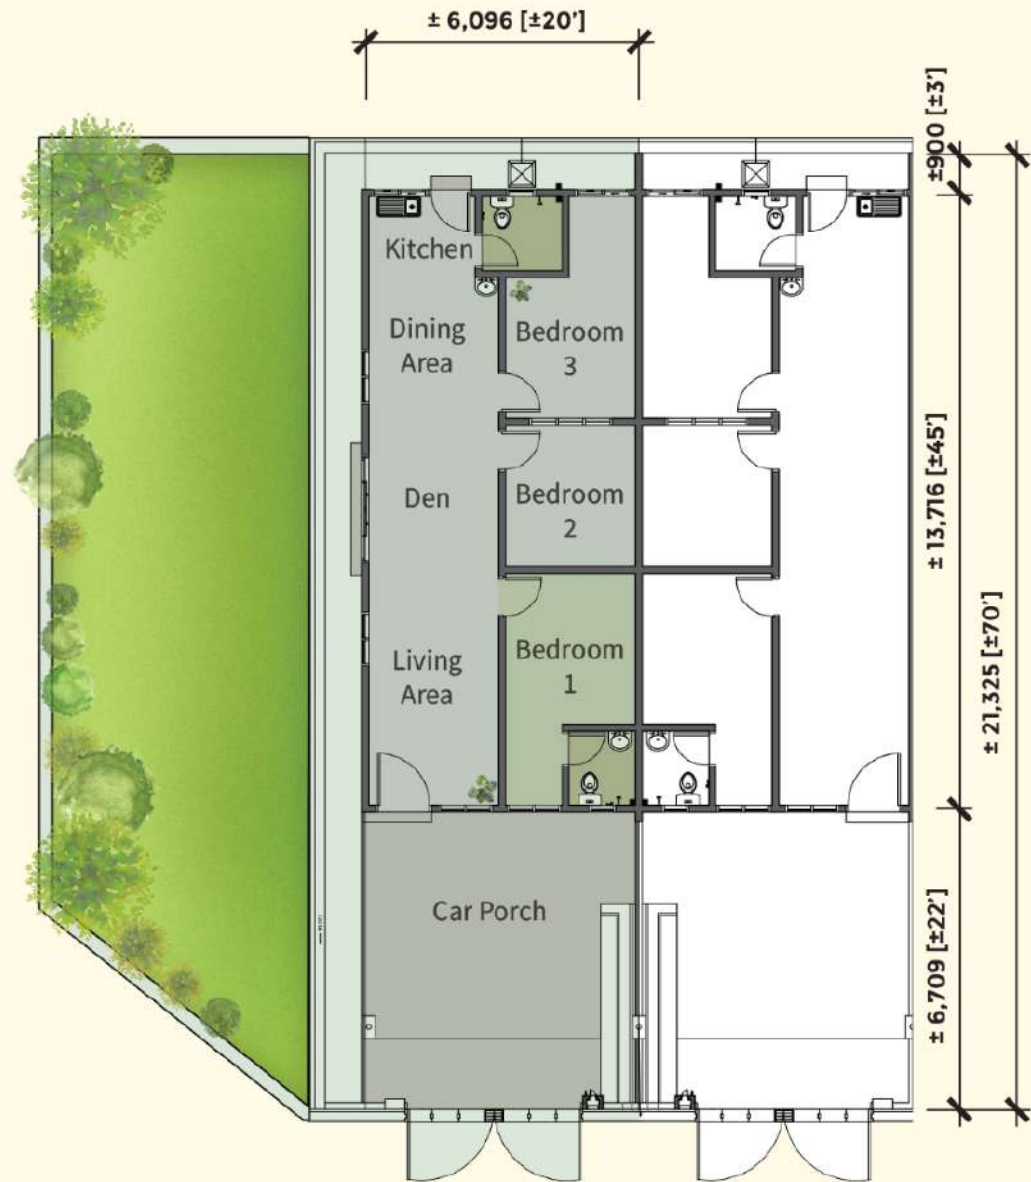

PLAN RUMAH

Jenis IA

Saiz tanah 20' x 70'
Saiz rumah 20' x 45'

Luas Tanah
1,399kp - 2,691kp

PLAN RUMAH

Jenis IB

Saiz tanah 22' x 70'
Saiz rumah 22' x 45'

Luas Tanah
1,539kp - 4,984kp

PLAN RUMAH

Jenis IC

Saiz tanah 20' x 75'
Saiz rumah 20' x 45'

Luas Tanah
1,496kp - 2,885kp

PLAN RUMAH

Jenis ID

Saiz tanah 22' x 65'
Saiz rumah 22' x 45'

Luas Tanah
1,432kp - 3,929kp